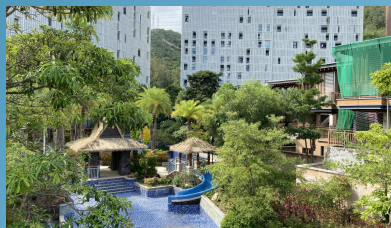

御璟颐康之家位于深圳大鹏葵涌社区御海湾山庄，山庄占地135000m²，是一处集森林、溪流、海洋和田园风光四大天然资源为一体的全龄康养胜地。御璟颐康之家以“创造价值，服务全民”为使命，旨在打造一个高质发展、特色创新和造福全民的全龄康养桃花源。御璟颐康之家从不同个体和人群的身体与精神诉求出发，以康、雅、学、闲、乐的逸文化为理念，通过自然山水的核心度假载体、别墅公寓的地产载体和健康管理中心、御璟食府以及休闲娱乐等配套度假设施，满足上至长者、下至幼儿的全龄康养需求。

1

● ● ●
沙鱼涌

2

● ● ●
海边垂钓

3

● ● ●
全鱼宴

闲——观海听涛、徒步绿道、温泉游泳

行山公园

01

玫瑰海岸

02

沙鱼涌

03

温泉、游泳

04

闲——饕餮海宴